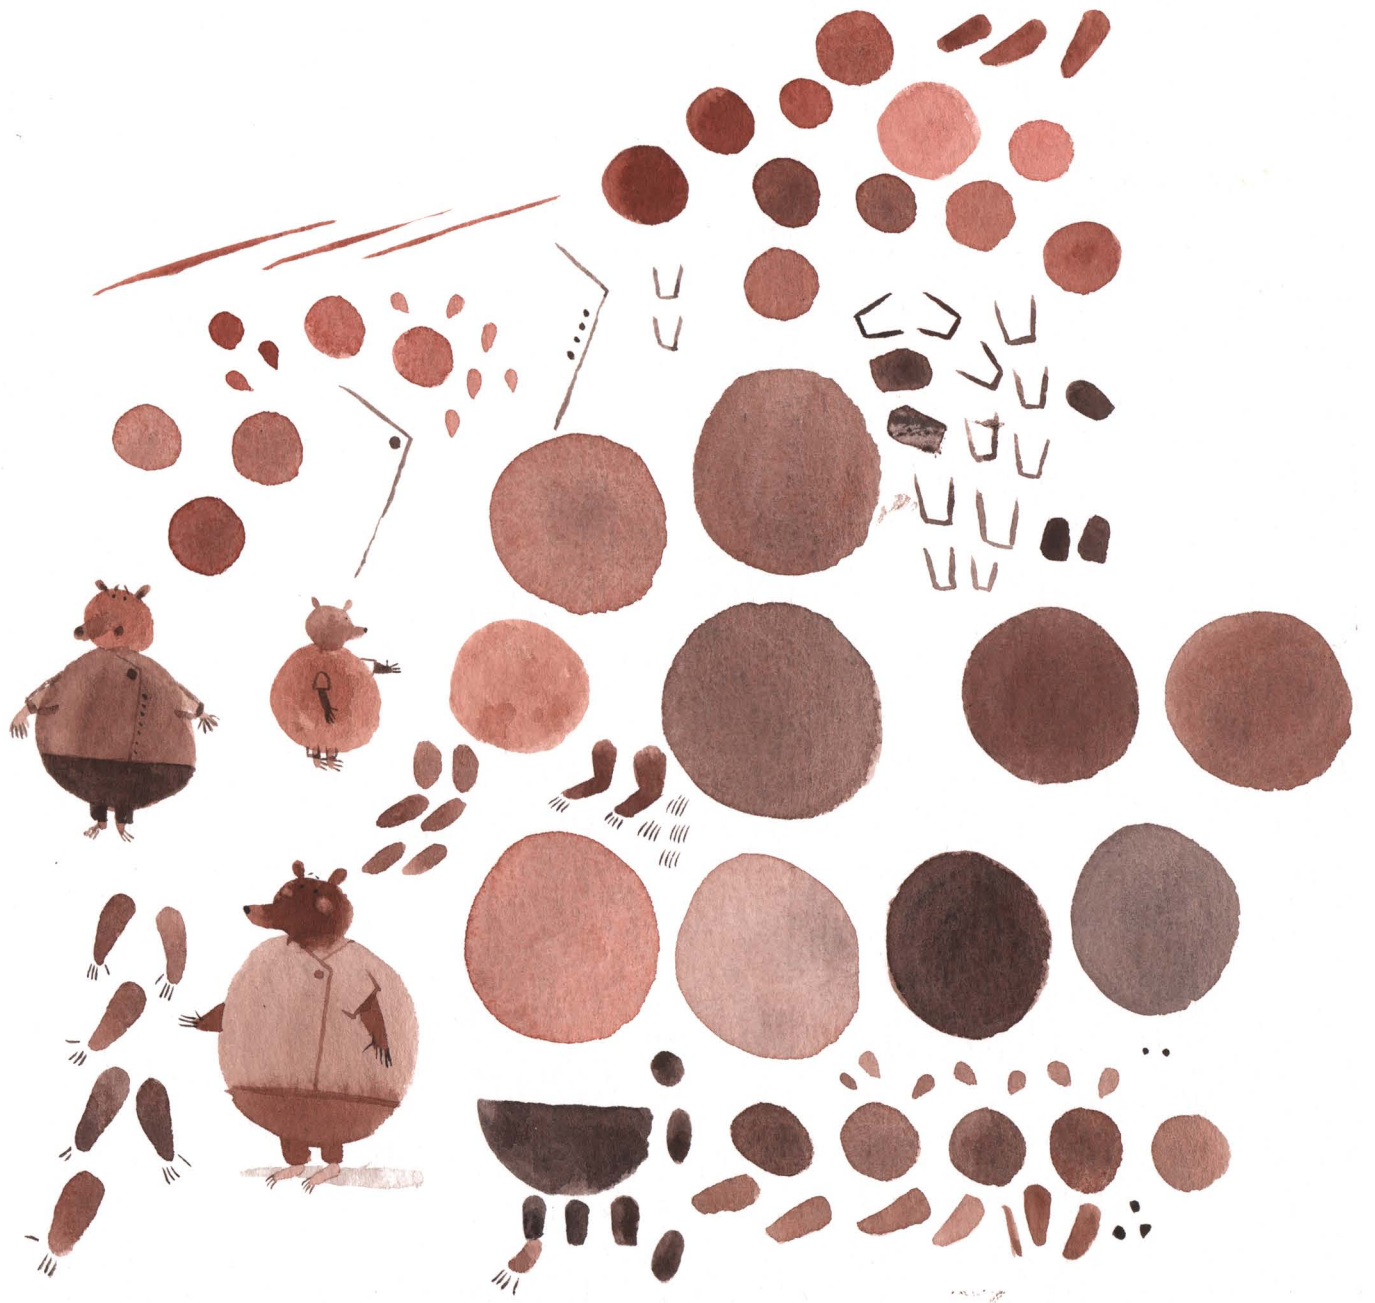

film d'animation
7 min
réalisation
clementine robach
Production
Les Films du Nord

LA SOUPE AU CAILLOU

Recherches des personnages
essais, formes éclatées et personnage final

Ensemble des personnages finaux du film

Images finales extraites du film

Premières pistes graphiques